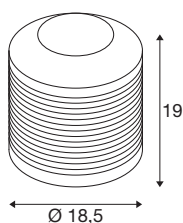

TEKNISET TIEDOT

Art. Nro.	1010208
Lampunpidin	E27
Lampunpitimien lukumäärä	1
IP-koodi	IP20
Iskunkestävyyssluokka	IK 02
Iskunkestävyys	0.2 Joule
Asennustiedot	Mobile
Ensisijainen nimellisjännite	220-240V ~50/60 Hz
Suojausluokka	II
Teho	15 W
Ympäristön vähimmäislämpötila	-20 °C
Ympäristön enimmäislämpötila	40 °C
väri	kulta
Korkeus	19 cm
halkaisija	18.5 cm
Nettopaino	1.3 kg
Bruttopaino	1.5 kg
BIG WHITE Seite	454