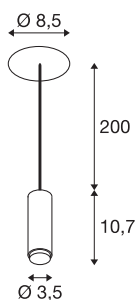

TEKNISET TIEDOT

Art. Nro.	1010286
Eri valopistorasioiden lukumäärä	1
IP-koodi	IP20
Iskunkestävyysluokka	IK 03
Iskunkestävyys	0.35 Joule
Asennustiedot	Recessed
Asennustiedot	Ceiling
Himmennettävä	Kyllä
Himmennystekniikka	trailing edge
Ensisijainen nimellisjännite	220-240V ~50/60 Hz
Toissijainen virta/jännite	500 mA
Suojausluokka	II
Teho	9.5 W
Ympäristön enimmäislämpötila	35 °C
LS B16A -valaisimien lukumäärä	224
LS C16A:n valaisimien lukumäärä	228
Virtavirran taso	5 A
Sysäysvirran kesto	100 µs
Lumen	700 / 800 lm
Valon värilämpötila	2700/3000 Kelvin
Sädekulma	40 °
väri	musta

CRI	90
Elinikä	50000 h
Riskiryhmä	1
Korkeus	10.7 cm
halkaisija	3.45 cm
Heilurin pituus	200 cm
Nettopaino	0.342 kg
Bruttopaino	0.458 kg
Asennussyvyys	5 cm
Asennuksen halkaisija	6.8 cm

1007524	LALUÂ® TETRA 24 , lampunvarjostin, Mix&-Match, K: 6,7 cm, pronssi
1007530	LALUÂ® CONE 15 , lampunvarjostin, Mix&Match, K:17 cm, pronssi
1007537	LALUÂ® ELYPSE 22 , lampunvarjostin, Mix&-Match, K: 2,8 cm, valkoinen
1007521	LALUÂ® TETRA 14 , lampunvarjostin, Mix&-Match, K: 4,9 cm, pronssi
1007531	LALUÂ® CONE 15 , lampunvarjostin, Mix&Match, K:17 cm, valkoinen
1007536	LALUÂ® ELYPSE 22 , lampunvarjostin, Mix&-Match, K: 2,8 cm, pronssi
1007523	LALUÂ® TETRA 14 , lampunvarjostin, Mix&-Match, K: 4,9 cm, musta
1007542	LALUÂ® PLATE 15 , lampunvarjostin, Mix&-Match, K:1,5 cm, pronssi
1007532	LALUÂ® CONE 15 , lampunvarjostin, Mix&Match, K:17 cm, musta
1007547	LALUÂ® PLATE 22 , lampunvarjostin, Mix&-Match, K:1,5 cm, musta
1007544	LALUÂ® PLATE 15 , lampunvarjostin, Mix&-Match, K:1,5 cm, musta
1007545	LALUÂ® PLATE 22 , lampunvarjostin, Mix&-Match, K:1,5 cm, pronssi