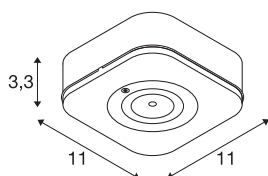

P-LIGHT

luminaria de superficie de techo, cuadrada, 6000 K, 1,2 W, blanco

P-LIGHT, iluminación eficaz de emergencia y seguridad para vías de evacuación y rescate. Con un tiempo de funcionamiento de emergencia de 3 horas, función de auto-comprobación, moderna tecnología de baterías recargables y 5 años de garantía, las luminarias garantizan la máxima seguridad. Los juegos de pictogramas y los juegos de montaje están incluidos en el envío, para una instalación rápida y conforme a las normas.

Datos técnicos

Art. N.º	1010508
Número de salidas de luz diferentes	1
Código IP	IP20
Clase de resistencia al impacto	IK 03
Resistencia al impacto	0.35 Joule
Montaje	Superficie
Detalles de montaje	Techo,Pared
Voltaje nominal primario	220-240V ~50/60 Hz
Clase de protección	II
Potencia	1.2 W
Temperatura ambiente mínima	-5 °C
Temperatura ambiente máxima	45 °C
Flujo luminoso	125 lm
Temperatura del color de la luz	6000 Kelvin
Color	blanco
IRC	70
Vida útil	50000 h
Longitud	11 cm
Anchura	11 cm
Altura	4.6 cm
Peso neto	0.19 kg
Peso bruto	0.25 kg