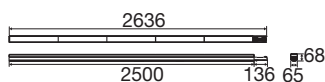

EASYLIGHT 2500 150 835/840/850 NB BK ML DALI2

Trunking System 2500mm

Ob Industriehalle, Supermarkt oder Logistikzentrum – das EASYLIGHT LED Lichtbandsystem vereint maximale Flexibilität, herausragende Effizienz und leistungsstarke Lichttechnik in einem durchdachten, modularen System. Entwickelt für anspruchsvolle Anwendungen im industriellen und gewerblichen Umfeld, passt sich EASYLIGHT dank seiner smarten Funktionen mühelos an jede Projektsituation an. Verschiedene Längen, Optiken, Montagearten (Aufputz, Seil- oder Kettenabhängung) sowie passende Blindabdeckungen sorgen für hohe Planungsfreiheit. Die NB-Optik ist ideal für hohe Regalgänge oder Anwendungen mit besonders gerichteter Lichtführung. Die werkzeuglose Montage spart wertvolle Zeit bei der Installation – selbst in großflächigen Projekten. Durch Multi-Lumen- und Multi-Color-Funktion lassen sich Lichtstrom und Farbtemperatur direkt vor Ort anpassen. DALI-Varianten mit DC-Fähigkeit ermöglichen darüber hinaus die Einbindung in moderne Lichtsteuerungssysteme. Mit einer Energieeffizienz von bis zu 195 lm/W ist EASYLIGHT besonders wirtschaftlich und bietet eine zukunftssichere Lösung für anspruchsvolle Beleuchtungsprojekte.

TECHNISCHE DATEN

Art. Nr.	1010541
IP Code	IP20
Schlagfestigkeitsklasse	IK 06
Dimmbar	Ja
Technologie der Dimmung	DALI
Primäre Nennspannung	220-240V ~0/50/60 Hz
Sekundär Strom / Spannung	200-550 mA
Schutzklasse	I
Wattage	29 W
Umgebungstemperatur	80 °C
minimale Umgebungstemperatur	-20 °C
maximale Umgebungstemperatur	40 °C
Anzahl Leuchten an LS B16A	21
Anzahl Leuchten an LS C16A	35
Höhe Einschaltstrom	22.18 A
Dauer Einschaltstrom	262 µs
Lumen	5542 / 15251 lm
Lichtfarbtemperatur	3500/4000/5000 Kelvin
Farbe	schwarz
CRI	80
Binning	3 SDCM
Lebensdauer	100000 h