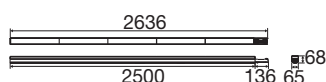

EASYLIGHT 2500 150 835/840/850 OVAL BK ML DALI2

Trunking System 2500mm

Of het nu een bedrijfshal, supermarkt of logistiek centrum is - het EASYLIGHT LED lichtbandsysteem combineert maximale flexibiliteit, uitstekende efficiëntie en krachtige verlichtingstechnologie in een geavanceerd, modulair systeem. EASYLIGHT is ontwikkeld voor veeleisende toepassingen in industriële en commerciële omgevingen en past zich dankzij de slimme functies moeiteloos aan elke projectsituatie aan. Verschillende lengtes, varianten, montage-typen (opbouw, draad- of kettingophanging) en bijpassen-de blinde afdekkingen zorgen voor een hoge mate van planningsvrijheid. De OVAL-variant biedt een brede licht-verdeling en is ideaal voor gangen en verkeersgebieden. De montage zonder gereedschap bespaart kostbare tijd tijdens de installatie, zelfs bij grootschalige projecten. Met de functie voor meerdere lumen en kleuren kunnen de lichtstroom en kleurtemperatuur direct ter plekke worden aangepast. DALI-varianten met DC-mogelijkheid maken ook integratie in moderne verlichtingsregelsystemen mogelijk. Met een energie-efficiëntie tot 195 lm/W is EASY-LIGHT heel zuinig en biedt het een toekomstbestendige oplossing voor veeleisende verlichtingsprojecten.

TECHNISCHE GEGEVENS

Art.nr.	1010543
IP-code	IP20
Schokbestendigheidsklasse	IK 06
dimbaar	Ja
Dimtechnologie	DALI
Primaire nominale spanning	220-240V ~0/50/60 Hz
Secundaire stroom/spanning	200-550 mA
Beschermingsklasse	I
Wattage	29 W
Omgevingstemperatuur	80 °C
minimale omgevingstemperatuur	-20 °C
maximale omgevingstemperatuur	40 °C
Aantal armaturen bij LS B16A	21
Aantal armaturen bij LS C16A	35
Niveau van inschakelstroom	22.18 A
Duur van inschakelstroom	262 µs
Lumen	5542 / 15251 lm
Lichtkleurtemperatuur	3500/4000/5000 Kelvin
Kleur	zwart
CRI	80
Binning	3 SDCM
Levensduur	100000 h

Risk Group	1
Lengte	250 cm
Breedte	6.5 cm
Hoogte	6.8 cm
Nettogewicht	4.6 kg
Brutogewicht	4.6 kg