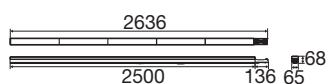

## EASYLIGHT 2500 150 835/840/850 DA30 BK ML DALI2

### TECHNICKÁ DATA

Č. výrobku	1010544
Kód IP	IP20
Třída rázové pevnosti	IK 06
Stmívatelné	Áno
Technologie stmívání	DALI
Primární jmenovité napětí	220-240V ~0/50/60 Hz
Sekundární proud / napětí	200-550 mA
Třída ochrany	I
Příkon	29 W
Teplota prostředí	80 °C
Minimální teplota prostředí	-20 °C
Maximální teplota prostředí	40 °C
Počet svítidel na LS B16A	21
Počet svítidel na LS C16A	35
Úroveň rozběhového proudu	22.18 A
Doba trvání rozběhového proudu	262 μs
Lumen	5542 / 15251 lm
Teplota barvy světla	3500/4000/5000 Kelvin
Barva	černá
CRI	80
Třídění	3 SDCM
Životnost	100000 h

Risk Group	1
Délka	250 cm
Šířka	6.5 cm
Výška	6.8 cm
Hmotnost netto	4.6 kg
Celková hmotnost	4.6 kg