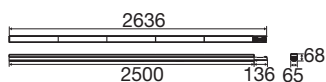

## EASYLIGHT 2500 150 835/840/850 DA30 BK ML DALI2

### TECHNISCHE DATEN

Art. Nr.	1010544
IP Code	IP20
Schlagfestigkeitsklasse	IK 06
Dimmbar	Ja
Technologie der Dimmung	DALI
Primäre Nennspannung	220-240V ~0/50/60 Hz
Sekundär Strom / Spannung	200-550 mA
Schutzklasse	I
Wattage	29 W
Umgebungstemperatur	80 °C
minimale Umgebungstemperatur	-20 °C
maximale Umgebungstemperatur	40 °C
Anzahl Leuchten an LS B16A	21
Anzahl Leuchten an LS C16A	35
Höhe Einschaltstrom	22.18 A
Dauer Einschaltstrom	262 µs
Lumen	5542 / 15251 lm
Lichtfarbtemperatur	3500/4000/5000 Kelvin
Farbe	schwarz
CRI	80
Binning	3 SDCM
Lebensdauer	100000 h