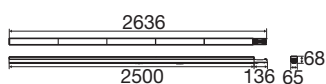

TEKNISKE DATA

Art.nr.	1010544
IP-kode	IP20
Slagfasthetsklasse	IK 06
Kan dimmes	Ja
Dimmeteknologi	DALI
Primær merkespenning	220-240V ~0/50/60 Hz
Sekundær strøm / spenning	200-550 mA
Kapslingsgrad	I
Systemeffekt	29 W
Omgivelsestemperatur	80 °C
Minimal omgivelsestemperatur	-20 °C
Maksimal omgivelsestemperatur	40 °C
Antall lys på LS B16A	21
Antall lys på LS C16A	35
Høy innkoblingsstrøm	22.18 A
Varighet innkoblingsstrøm	262 µs
Lysytelse	5542 / 15251 lm
Lysfargetemperatur	3500/4000/5000 Kelvin
Farge	black
CRI	80
Binning	3 SDCM
Levetid	100000 h