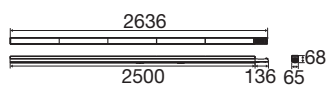

## EASYLIGHT 2500 150 835/840/850 DA30 BK ML DALI2

### TECHNISCHE GEGEVENS

Art.nr.	1010544
IP-code	IP20
Schokbestendigheidsklasse	IK 06
dimbaar	Ja
Dimtechnologie	DALI
Primaire nominale spanning	220-240V ~0/50/60 Hz
Secundaire stroom/spanning	200-550 mA
Beschermingsklasse	I
Wattage	29 W
Omgevingstemperatuur	80 °C
minimale omgevingstemperatuur	-20 °C
maximale omgevingstemperatuur	40 °C
Aantal armaturen bij LS B16A	21
Aantal armaturen bij LS C16A	35
Niveau van inschakelstroom	22.18 A
Duur van inschakelstroom	262 µs
Lumen	5542 / 15251 lm
Lichtkleurtemperatuur	3500/4000/5000 Kelvin
Kleur	zwart
CRI	80
Binning	3 SDCM
Levensduur	100000 h