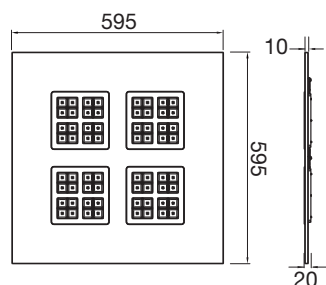

Datos técnicos

Art. N.º	1010713
Código IP	IP20
Clase de resistencia al impacto	IK 02
Montaje	Empotrado
Detalles de montaje	Techo
Voltaje nominal primario	220-240V ~0/50/60 Hz
Corriente eléctrica / Tensión secundaria	500-1100 mA
Clase de protección	II
Potencia	18 W
Temperatura ambiente	80 °C
Temperatura ambiente mínima	-20 °C
Temperatura ambiente máxima	40 °C
Número de luminarias en LS B16A	27
Número de luminarias en LS C16A	45
Nivel de corriente de entrada	19.1 A
Duración de la corriente de entrada	220 µs
Flujo luminoso	3000-6930 lm
Temperatura del color de la luz	3000/4000/5000 Kelvin
Semiángulo de dispersión	80 °
Color	blanco
IRC	80
UGR ≤	19

Vida útil	100000 h
Risk Group	0
Longitud	60 cm
Anchura	60 cm
Altura	2 cm
Peso neto	3 kg
Peso bruto	3.4 kg