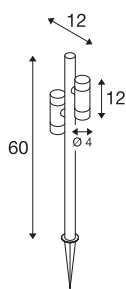

HELIA SLIM Pole

double, LED venkovní stojací svítidlo, IP65, 2200 K, černé

Díky minimalistickému designu a černému povrchu se stojací svítidlo HELIA SLIM přirozeně hodí do každého venkovního prostředí. Zatímco teplé bílé světlo (volitelně 2 200 K nebo 3 000 K) vyzařuje obzvláště příjemnou atmosféru, díky vysoce kvalitnímu povlaku je možné svítidlo dlouhodobě používat (L70B50, 50 000 h) i v pobřežních oblastech. Umístění sloupového svítidla vybaveného 6W svítilny a 38° optikou lze snadno měnit díky 1,5 m dlouhému kabelu se zástrčkou Schuko (IP44).

TECHNICKÁ DATA

Č. výrobku	1011033
Počet různých výstupů světla	2
Otočné nebo výkyvné	sklopný
Kód IP	IP65
Třída rázové pevnosti	IK 03
Rázová pevnost	0.35 Joule
Montáž	Mobil
Primární jmenovité napětí	220-240V ~50/60 Hz
Sekundární proud / napětí	150 mA
Třída ochrany	I
Příkon	12 W
Minimální teplota prostředí	-20 °C
Maximální teplota prostředí	40 °C
Počet svítidel na LS B16A	28
Počet svítidel na LS C16A	59
Úroveň rozběhového proudu	10 A
Doba trvání rozběhového proudu	300 µs
Teplota u skla (vyzařování světla)	60 °C
Lumen	1000 lm
Teplota barvy světla	2200 Kelvin
Úhel záření	38 °
Barva	černá

Světelného Zdroje

CRI	80
Životnost	50000 h
Risk Group	1
Šířka	12 cm
Výška	60 cm
Hloubka	12 cm
Hmotnost netto	0.983 kg
Celková hmotnost	1.05 kg