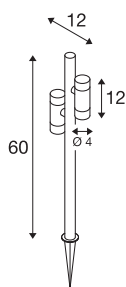

HELIA SLIM Pole

double, LED-ulkovalaisim, IP65, 2200 K, musta

Minimalistisella muotoilullaan ja mustalla pinnallaan HELIA SLIM -pystysleikkä sopii luonnollisesti mihin tahansa ulkotilaan. Lämmin valkoinen valo (valittavissa 2 200 K tai 3 000 K) luo erityisen kodikkaan tunnelman, ja korkealaatuinen pinnoite mahdollistaa kestävästi käytön (L70-B50, 50 000 h) myös rannikolla. 6 W:n valopöytä ja 38°:n optiikalla varustetun pollervalon sijaintia on helppo muuttaa 1,5 m:n pituisen kaapelin ja Schuko-pistokkeen (IP44) ansiosta.

TEKNISET TIEDOT

| | |
|----------------------------------|--------------------|
| Art. Nro. | 1011033 |
| Eri valopistorasioiden lukumäärä | 2 |
| Pyörivä tai kääntyvä | kallistettava |
| IP-koodi | IP65 |
| Iskunkestävyyssluokka | IK 03 |
| Iskunkestävyys | 0.35 Joule |
| Asennustiedot | Mobile |
| Ensisijainen nimellisjännite | 220-240V ~50/60 Hz |
| Toissijainen virta/jännite | 150 mA |
| Suojausluokka | I |
| Teho | 12 W |
| Ympäristön vähimmäislämpötila | -20 °C |
| Ympäristön enimmäislämpötila | 40 °C |
| LS B16A -valaisimien lukumäärä | 28 |
| LS C16A:n valaisimien lukumäärä | 59 |
| Virtavirran taso | 10 A |
| Sysäysvirran kesto | 300 µs |
| Lämpötila lasissa (valonsäteily) | 60 °C |
| Lumen | 1000 lm |
| Valon värilämpötila | 2200 Kelvin |
| Sädekulma | 38 ° |
| väri | musta |

Valonlähteet

| | |
|-------------|----------|
| CRI | 80 |
| Elinikä | 50000 h |
| Riskiryhmä | 1 |
| leveys | 12 cm |
| Korkeus | 60 cm |
| Syvyys | 12 cm |
| Nettopaino | 0.983 kg |
| Bruttopaino | 1.05 kg |