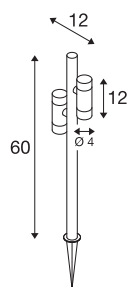

## HELIA SLIM Pole

double, lampadaire d'extérieur à LED, IP65, 2200 K, noir

Avec son design minimaliste et sa surface noire, le lampadaire HELIA SLIM s'intègre naturellement dans n'importe quel environnement extérieur. Alors que la lumière blanc chaud (au choix 2 200 K ou 3 000 K) crée une atmosphère particulièrement agréable, le revêtement de haute qualité permet une utilisation durable (L70B50, 50 000 h), même à proximité du littoral. Grâce à son câble de 1,5 m de long avec fiche Schuko (IP44), l'emplacement de la borne équipée de têtes d'éclairage de 6 W et d'une optique de 38° peut être facilement modifié.

## INFORMATIONS TECHNIQUES

N° art.	1011033
Nombre de sorties lumineuses différentes	2
Pivotant ou inclinable	bascule
Code IP	IP65
Classe de résistance aux chocs	IK 03
Résistance au choc	0.35 Joule
Montage	Mobile
Tension nominale primaire	220-240V ~50/60 Hz
Courant / tension secondaire	150 mA
Indice de protection	I
Wattage	12 W
Température ambiante min.	-20 °C
Température ambiante max.	40 °C
Nombre de luminaires sur LS B16A	28
Nombre de luminaires sur LS C16A	59
Hauteur du courant d'appel	10 A
Durée du courant d'appel	300 µs
Température au niveau du verre (sortie de lumière)	60 °C
Lumen	1000 lm
Température de couleur	2200 Kelvin
Angle faisceau	38 °
Coloris	noir

## Source Lumineuse

<b>CRI</b>	80
<b>Durée de vie</b>	50000 h
<b>Risk Group</b>	1
<b>Largeur</b>	12 cm
<b>Hauteur</b>	60 cm
<b>Profondeur</b>	12 cm
<b>Poids net</b>	0.983 kg
<b>Poids brut</b>	1.05 kg