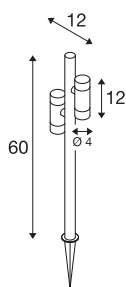

HELIA SLIM Pole

double, lampadaire d'extérieur à LED, IP65, 2200 K, noir

Avec son design minimaliste et sa surface noire, le lampadaire HELIA SLIM s'intègre naturellement dans n'importe quel environnement extérieur. Alors que la lumière blanc chaud (au choix 2 200 K ou 3 000 K) crée une atmosphère particulièrement agréable, le revêtement de haute qualité permet une utilisation durable (L70B50, 50 000 h), même à proximité du littoral. Grâce à son câble de 1,5 m de long avec fiche Schuko (IP44), l'emplacement de la borne équipée de têtes d'éclairage de 6 W et d'une optique de 38° peut être facilement modifié.

INFORMATIONS TECHNIQUES

Réf.	1011033
Nombre de sorties lumineuses différentes	2
Orientable ou inclinable	bascule
Code IP	IP65
Classe de résistance aux chocs	IK 03
Résistance aux chocs	0.35 Joule
Montage	Mobile
Tension nominale primaire	220-240V ~50/60 Hz
Courant / tension secondaire	150 mA
Classe de protection	I
Puissance en watts	12 W
Température ambiante minimale	-20 °C
Température ambiante maximale	40 °C
Nombre de luminaires sur LS B16A	28
Nombre de luminaires sur LS C16A	59
Hauteur du courant d'appel	10 A
Durée du courant d'appel	300 µs
Température au niveau du verre (sortie de lumière)	60 °C
Lumen	1000 lm
Température de couleur	2200 Kelvin
Angle de rayonnement	38 °
Coloris	noir

Source Lumineuse

IRC	80
Durée de vie	50000 h
Risk Group	1
Largeur	12 cm
Hauteur	60 cm
Profondeur	12 cm
Poids net	0.983 kg
Poids brut	1.05 kg