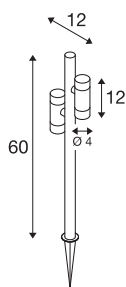

HELIA SLIM Pole

doppia, lampada da esterno a LED, IP65, 2200 K, nera

Con il suo design minimalista e la superficie nera, la lampada da terra HELIA SLIM si integra naturalmente in qualsiasi ambiente esterno. Mentre la luce bianca calda (a scelta 2.200 K o 3.000 K) crea un'atmosfera particolarmente accogliente, il rivestimento di alta qualità ne consente un utilizzo duraturo (L70B50, 50.000 h) anche in prossimità della costa. Grazie al cavo lungo 1,5 m con spina Schuko (IP44), è possibile variare facilmente la posizione della lampada da esterno dotata di teste luminose da 6 W e ottica a 38°.

DATI TECNICI

Articolo	1011033
Numero di diverse finestre	2
Girevole od orientabile	ribaltabile
Codice IP	IP65
Classe di resistenza all'urto	IK 03
Resistenza all'urto	0.35 Joule
Montaggio	Mobile
Tensione nominale primaria	220-240V ~50/60 Hz
Corrente / tensione secondaria	150 mA
Classe isolamento	I
Wattaggio	12 W
Temperatura ambiente minima	-20 °C
Temperatura ambiente massima	40 °C
Numero di apparecchi a LS B16A	28
Numero di apparecchi a LS C16A	59
Livello di corrente di spunto	10 A
Durata della corrente di spunto	300 µs
Temperatura del vetro (emissione di luce)	60 °C
Lumen	1000 lm
Temperatura colore	2200 Kelvin
Angolo di emissione	38 °
Colore	nero

Sorgente Luminosa

CRI	80
Durata	50000 h
Risk Group	1
Larghezza	12 cm
Altezza	60 cm
Profondità	12 cm
Peso netto	0.983 kg
Peso lordo	1.05 kg