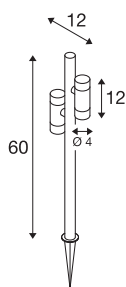

HELIA SLIM Pole

dobbel, LED utendørs gulvlampe, IP65, 2200 K, svart

Med sitt minimalistiske design og den svarte overflaten passer HELIA SLIM gulvlampe naturlig inn i alle utendørs-miljøer. Mens det varmhvite lyset (valgfritt 2200 K eller 3000 K) skaper en sørlig behagelig atmosfære, gjør den høykvalitetsbelegget det mulig å bruke den i lang tid (L70B50, 50 000 timer) også i kystnære områder. Plasseringen av pollerlampen, som er utstyrt med 6 W lampe-kopper og 38° optikk, kan enkelt endres takket være den 1,5 m lange kabelen med Schuko-plugg (IP44).

TEKNISKE DATA

Art.nr.	1011033
Antall ulike lysuttak	2
Drei- og svingbar	vippbar
IP-kode	IP65
Slagfasthetsklasse	IK 03
Slagfasthet	0.35 Joule
Montering	Mobil
Primær merkespenning	220-240V ~50/60 Hz
Sekundær strøm / spenning	150 mA
Kapslingsgrad	I
Systemeffekt	12 W
Minimal omgivelsestemperatur	-20 °C
Maksimal omgivelsestemperatur	40 °C
Antall lys på LS B16A	28
Antall lys på LS C16A	59
Høy innkoblingsstrøm	10 A
Varighet innkoblingsstrøm	300 µs
Temperatur ved glasset (lysutslipp)	60 °C
Lysytelse	1000 lm
Lysfargetemperatur	2200 Kelvin
Spredningsvinkel	38 °
Farge	black

Lyskilde

CRI	80
Levetid	50000 h
Risikogruppe	1
Bredde	12 cm
Høyde	60 cm
Dybde	12 cm
Nettvekt	0.983 kg
Bruttovekt	1.05 kg