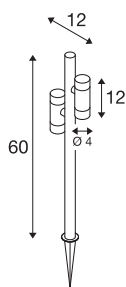

## HELIA SLIM Pole

dubbel, LED-buitenlamp, IP65, 2200 K, zwart

Met zijn minimalistische design en zwarte oppervlak past de HELIA SLIM staande lamp zich op natuurlijke wijze aan elke buitenomgeving aan. Terwijl het warmwitte licht (naar keuze 2.200 K of 3.000 K) een bijzonder gezellige sfeer uitstraalt, maakt de hoogwaardige coating langdurig gebruik (L70B50, 50.000 uur) mogelijk, zelfs in kustgebieden. Dankzij de 1,5 m lange kabel met geaarde stekker (IP44) kan de locatie van de paalverlichting, die is uitgerust met 6 W-lampkoppen en 38°-optiek, heel eenvoudig worden aangepast.

## TECHNISCHE GEGEVENS

Art.nr.	1011033
Aantal verschillende lichtopeningen	2
Draai- of zwenkbaar	kantelbaar
IP-code	IP65
Schokbestendigheidsklasse	IK 03
Schokbestendigheid	0.35 Joule
Montage	mobiel
Primaire nominale spanning	220-240V ~50/60 Hz
Secundaire stroom/spanning	150 mA
Beschermingsklasse	I
Wattage	12 W
minimale omgevingstemperatuur	-20 °C
maximale omgevingstemperatuur	40 °C
Aantal armaturen bij LS B16A	28
Aantal armaturen bij LS C16A	59
Niveau van inschakelstroom	10 A
Duur van inschakelstroom	300 µs
Temperatuur bij glas (lichtemissie)	60 °C
Lumen	1000 lm
Lichtkleurtemperatuur	2200 Kelvin
Stralingshoek	38 °
Kleur	zwart

## Lichtbron

<b>CRI</b>	80
<b>Levensduur</b>	50000 h
<b>Risk Group</b>	1
<b>Breedte</b>	12 cm
<b>Hoogte</b>	60 cm
<b>Diepte</b>	12 cm
<b>Nettogewicht</b>	0.983 kg
<b>Brutogewicht</b>	1.05 kg