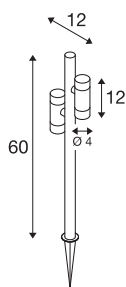

HELIA SLIM Pole

dubbel, LED-buitenlamp, IP65, 2200 K, zwart

Met zijn minimalistische design en zwarte oppervlak past de HELIA SLIM staande lamp zich op natuurlijke wijze aan elke buitenomgeving aan. Terwijl het warmwitte licht (naar keuze 2.200 K of 3.000 K) een bijzonder gezellige sfeer uitstraalt, maakt de hoogwaardige coating langdurig gebruik (L70B50, 50.000 uur) mogelijk, zelfs in kustgebieden. Dankzij de 1,5 m lange kabel met geaarde stekker (IP44) kan de locatie van de paalverlichting, die is uitgerust met 6 W-lampkoppen en 38°-optiek, heel eenvoudig worden aangepast.

TECHNISCHE SPECIFICATIES

| | |
|-------------------------------------|--------------------|
| Art.nr. | 1011033 |
| Aantal verschillende lichtopeningen | 2 |
| Draai- of kantelbaar | kantelbaar |
| IP-code | IP65 |
| Slagvastheidsklasse | IK 03 |
| Slagvastheid | 0.35 Joule |
| Montage | Mobiel |
| Primaire nominale spanning | 220-240V ~50/60 Hz |
| Secundaire stroom / spanning | 150 mA |
| Veiligheidsklasse | I |
| Wattage | 12 W |
| minimale omgevingstemperatuur | -20 °C |
| maximale omgevingstemperatuur | 40 °C |
| Aantal armaturen bij LS B16A | 28 |
| Aantal armaturen bij LS C16A | 59 |
| Niveau van inschakelstroom | 10 A |
| Duur van inschakelstroom | 300 µs |
| Temperatuur bij glas (lichtemissie) | 60 °C |
| Lumen | 1000 lm |
| Lichtkleurtemperatuur | 2200 Kelvin |
| Stralingshoek | 38 ° |
| Kleur | zwart |

Lichtbron

| | |
|---------------------|----------|
| CRI | 80 |
| Levensduur | 50000 h |
| Risk Group | 1 |
| Breedte | 12 cm |
| Hoogte | 60 cm |
| Diepte | 12 cm |
| Nettogewicht | 0.983 kg |
| Brutogewicht | 1.05 kg |