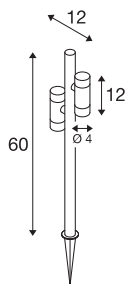

HELIA SLIM Pole

dupla, luminária de pé LED para exterior, IP65, 2200 K, preta

Com o seu design minimalista e superfície preta, o candeeiro de pé HELIA SLIM adapta-se naturalmente a qualquer ambiente exterior. Enquanto a luz branca quente (opcionalmente 2200 K ou 3000 K) cria uma atmosfera particularmente acolhedora, o revestimento de alta qualidade permite uma utilização duradoura (L70B50, 50 000 h), mesmo perto da costa. A localização do poste de iluminação, equipado com cabeças de 6 W e ótica de 38°, pode ser facilmente alterada graças ao cabo de 1,5 m com ficha Schuko (IP44).

DADOS TÉCNICOS

Ref. n.º	1011033
Número de diferentes saídas de luz	2
Giratório ou Articulável	basculante
IP Code	IP65
Classe de resistência ao impacto	IK 03
Resistência ao impacto	0.35 Joule
Montagem	Móvel
Tensão nominal primária	220-240V ~50/60 Hz
Corrente / Tensão secundária	150 mA
Classe de proteção	I
Potência	12 W
temperatura ambiente mínima	-20 °C
temperatura ambiente máxima	40 °C
Número de luminárias no LS B16A	28
Número de luminárias no LS C16A	59
Nível de corrente de irrupção	10 A
Duração da corrente de irrupção	300 µs
Temperatura no vidro (emissão de luz)	60 °C
Lúmen	1000 lm
Temperatura de cor da luz	2200 Kelvin
Ângulo de feixe	38 °
Cor	preto

Fonte de luz

CRI	80
Vida útil	50000 h
Risk Group	1
Largura	12 cm
Altura	60 cm
Profundidade	12 cm
Peso líquido	0.983 kg
Peso bruto	1.05 kg