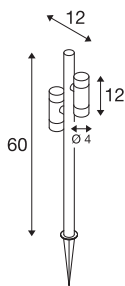

HELIA SLIM Pole

dvojna, LED zunanja stoječa svetilka, IP65, 2200 K, črna

S svojim minimalističnim dizajnom in črno površino se stoječa svetilka HELIA SLIM naravno prilega v vsako zunanjo okolico. Medtem ko toplo bela svetloba (po izbiri 2.200 K ali 3.000 K) ustvarja posebno prijetno vzdušje, visokokakovostni premaz omogoča dolgotrajno uporabo (L70B50, 50.000 h) tudi v bližini obale. Lokacijo svetilke, opremljene s 6-vatnimi svetilnimi glavami in 38° optiko, je mogoče enostavno spreminjati zahvaljujoč 1,5 m dolgemu kablu s Schuko vtičem (IP44).

TEHNIČNI PODATKI

Št. art.	1011033
Število različnih svetlobnih rež	2
Vrtljivo ali nagibno	preklapljiv
IP koda	IP65
Kategorija odpornosti proti udarcem	IK 03
Odpornost proti udaru	0.35 Joule
Montaža	Mobilno
Primarna nazivna napetost	220-240V ~50/60 Hz
Sekundarni tok / napetost	150 mA
Zaščitni razred	I
El. moč	12 W
minimalna temperatura okolja	-20 °C
maksimalna temperatura okolja	40 °C
Število svetilk pri LS B16A	28
Število svetilk na LS C16A	59
Raven zagonskega toka	10 A
Trajanje zagonskega toka	300 µs
Temperatura pri steklu (oddajanje svetlobe)	60 °C
Lumini	1000 lm
Barvna temperatura	2200 Kelvin
Kot sevanja	38 °
Barva	črna

Svetlobnega Vira

CRI	80
Življenjska doba	50000 h
Risk Group	1
Širina	12 cm
Višina	60 cm
Globina	12 cm
Neto teža	0.983 kg
Bruto teža	1.05 kg