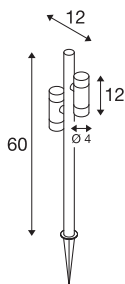

HELIA SLIM Pole

dubbel, LED-utomhusstående lampa, IP65, 2200 K, svart

Med sin minimalistiska design och svarta yta passar HELIA SLIM-golvlampan naturligt in i alla utomhusmiljöer. Medan det varmvita ljuset (valfritt 2 200 K eller 3 000 K) skapar en särskilt behaglig atmosfär, gör den högkvalitativa belysningen det möjligt att använda lampan under lång tid (L70B50, 50 000 h) även i kustnära miljöer. Tack vare den 1,5 m långa kabeln med jordad kontakt (IP44) kan placeringen av pollarbelysningen, som är utrustad med 6 W-ljuskällor och 38°-optik, enkelt varieras.

Art. Nej.	1011033
Antal olika ljusuttag	2
Roterbar eller svängbar	tippbar
IP-kod	IP65
Klass för slagåtlighet	IK 03
Motståndskraft mot stötar	0.35 Joule
Monteringsdetaljer	Mobil
Primär nominell spänning	220-240V ~50/60 Hz
Sekundär ström/spänning	150 mA
Skyddsklass	I
Watt	12 W
Minsta omgivningstemperatur	-20 °C
Maximal omgivningstemperatur	40 °C
Antal armaturer på LS B16A	28
Antal armaturer på LS C16A	59
Nivå för inkopplingsström	10 A
Inkopplingsströmmens varaktighet	300 µs
Temperatur vid glas (ljusemission)	60 °C
Lumen	1000 lm
Ljusets färgtemperatur	2200 Kelvin
Strålningsvinkel	38 °
Färg	svart

CRI	80
Livslängd	50000 h
Riskgrupp	1
Bredd	12 cm
höjd	60 cm
Djup	12 cm
Netto vikt	0.983 kg
Bruttovikt	1.05 kg