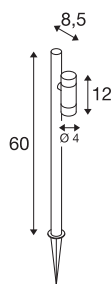

## HELIA SLIM Pole

single, LED venkovní stojací svítidlo, IP65, 2200 K, černé

Díky minimalistickému designu a černému povrchu se stojací svítidlo HELIA SLIM přirozeně hodí do každého venkovního prostředí. Zatímco teplé bílé světlo (volitelně 2 200 K nebo 3 000 K) vyzařuje obzvláště příjemnou atmosféru, díky vysoce kvalitnímu povlaku je možné svítidlo dlouhodobě používat (L70B50, 50 000 h) i v pobřežních oblastech. Umístění sloupového svítidla vybaveného 6W svítilny a 38° optikou lze snadno měnit díky 1,5 m dlouhému kabelu se zástrčkou Schuko (IP44).

## TECHNICKÁ DATA

Č. výrobku	1011034
Počet různých výstupů světla	1
Otočné nebo výkyvné	sklopný
Kód IP	IP65
Třída rázové pevnosti	IK 03
Rázová pevnost	0.35 Joule
Montáž	Mobil
Primární jmenovité napětí	220-240V ~50/60 Hz
Sekundární proud / napětí	150 mA
Třída ochrany	I
Příkon	6 W
Minimální teplota prostředí	-20 °C
Maximální teplota prostředí	40 °C
Počet svítidel na LS B16A	28
Počet svítidel na LS C16A	59
Úroveň rozběhového proudu	10 A
Doba trvání rozběhového proudu	300 μs
Teplota u skla (vyzařování světla)	60 °C
Lumen	500 lm
Teplota barvy světla	2200 Kelvin
Úhel záření	38 °
Barva	černá

## Světelného Zdroje

CRI	80
Životnost	50000 h
Risk Group	1
Šířka	12 cm
Výška	60 cm
Hloubka	8.5 cm
Hmotnost netto	0.772 kg
Celková hmotnost	0.83 kg