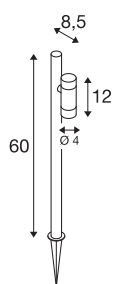

HELIA SLIM Pole

single, LED Outdoor Stehleuchte, IP65, 2200 K, schwarz

Mit ihrem minimalistischen Design und der schwarzen Oberfläche passt sich die HELIA SLIM Stehleuchte ganz natürlich in jede Außenumgebung ein. Während das warmweiße Licht (wahlweise 2.200 K oder 3.000 K) eine besonders behagliche Atmosphäre ausstrahlt, macht die hochwertige Beschichtung den langlebigen Einsatz (L70B50, 50.000 h) auch in Küstennähe möglich. Dabei lässt sich der Standort der mit 6W-Leuchtenköpfen und 38°-Optik ausgestatteten Pollerleuchte dank des 1,5 m langen Kabels mit Schuko-Stecker (IP44) ganz unkompliziert variieren.

TECHNISCHE DATEN

Art. Nr.	1011034
Anzahl unterschiedliche Lichtauslässe	1
Dreh- oder Schwenkbar	kippbar
IP Code	IP65
Schlagfestigkeitsklasse	IK 03
Schlagfestigkeit	0.35 Joule
Montage	Mobil
Montagedetails	Spieß
Primäre Nennspannung	220-240V ~50/60 Hz
Sekundär Strom / Spannung	150 mA
Schutzklasse	I
Wattage	6 W
minimale Umgebungstemperatur	-20 °C
maximale Umgebungstemperatur	40 °C
Anzahl Leuchten an LS B16A	28
Anzahl Leuchten an LS C16A	59
Höhe Einschaltstrom	10 A
Dauer Einschaltstrom	300 µs
Temperatur am Glas (Lichtaustritt)	60 °C
Lumen	500 lm
Lichtfarbtemperatur	2200 Kelvin
Abstrahlwinkel	38 °

Lichtquelle

Farbe	schwarz
CRI	80
Lebensdauer	50000 h
Risk Group	1
Breite	12 cm
Höhe	60 cm
Tiefe	8.5 cm
Nettogewicht	0.772 kg
Bruttogewicht	0.83 kg