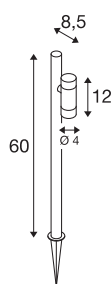

## HELIA SLIM Pole

single, LED Outdoor Stehleuchte, IP65, 2200 K, schwarz

Mit ihrem minimalistischen Design und der schwarzen Oberfläche passt sich die HELIA SLIM Stehleuchte ganz natürlich in jede Außenumgebung ein. Während das warmweiße Licht (wahlweise 2.200 K oder 3.000 K) eine besonders behagliche Atmosphäre ausstrahlt, macht die hochwertige Beschichtung den langlebigen Einsatz (L70B50, 50.000 h) auch in Küstennähe möglich. Dabei lässt sich der Standort der mit 6W-Leuchtenköpfen und 38°-Optik ausgestatteten Pollerleuchte dank des 1,5 m langen Kabels mit Schuko-Stecker (IP44) ganz unkompliziert variieren.

## TECHNISCHE DATEN

Art. Nr.	1011034
Anzahl unterschiedliche Lichtauslässe	1
Dreh- oder Schwenkbar	kipubar
IP Code	IP65
Schlagfestigkeitsklasse	IK 03
Schlagfestigkeit	0.35 Joule
Montage	Mobil
Montagedetails	Spieß
Primäre Nennspannung	220-240V ~50/60 Hz
Sekundär Strom / Spannung	150 mA
Schutzklasse	I
Wattage	6 W
minimale Umgebungstemperatur	-20 °C
maximale Umgebungstemperatur	40 °C
Anzahl Leuchten an LS B16A	28
Anzahl Leuchten an LS C16A	59
Höhe Einschaltstrom	10 A
Dauer Einschaltstrom	300 µs
Temperatur am Glas (Lichtaustritt)	60 °C
Lumen	500 lm
Lichtfarbtemperatur	2200 Kelvin
Abstrahlwinkel	38 °

## Lichtquelle

<b>Farbe</b>	schwarz
<b>CRI</b>	80
<b>Lebensdauer</b>	50000 h
<b>Risikogruppe</b>	1
<b>Breite</b>	12 cm
<b>Höhe</b>	60 cm
<b>Tiefe</b>	8.5 cm
<b>Nettogewicht</b>	0.772 kg
<b>Bruttogewicht</b>	0.83 kg