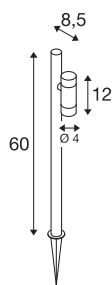

## HELIA SLIM Pole

simple, luminaria LED de exterior, IP65, 2200 K, negro

Con su diseño minimalista y su superficie negra, la lámpara de pie HELIA SLIM se integra de forma natural en cualquier entorno exterior. Mientras que la luz blanca cálida (a elegir entre 2200 K o 3000 K) crea un ambiente especialmente acogedor, el revestimiento de alta calidad permite un uso duradero (L70B50, 50 000 h) incluso en zonas costeras. La ubicación de la baliza, equipada con cabezales de 6 W y óptica de 38°, se puede variar fácilmente gracias al cable de 1,5 m de longitud con enchufe Schuko (IP44).

### Datos técnicos

Art. N.º	1011034
Número de salidas de luz diferentes	1
Giratoria u orientable	basculante
Código IP	IP65
Clase de resistencia al impacto	IK 03
Resistencia al impacto	0.35 Joule
Montaje	Móvil
Voltaje nominal primario	220-240V ~50/60 Hz
Corriente eléctrica / Tensión secundaria	150 mA
Clase de protección	I
Potencia	6 W
Temperatura ambiente mínima	-20 °C
Temperatura ambiente máxima	40 °C
Número de luminarias en LS B16A	28
Número de luminarias en LS C16A	59
Nivel de corriente de entrada	10 A
Duración de la corriente de entrada	300 µs
Temperatura en el cristal (emisión de luz)	60 °C
Flujo luminoso	500 lm
Temperatura del color de la luz	2200 Kelvin
Semiángulo de dispersión	38 °
Color	negro

## Fuente de luz

IRC	80
Vida útil	50000 h
Risk Group	1
Anchura	12 cm
Altura	60 cm
Profundidad	8.5 cm
Peso neto	0.772 kg
Peso bruto	0.83 kg