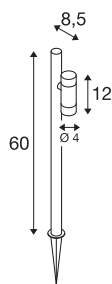

## HELIA SLIM Pole

single, LED-ulkovalaisin, IP65, 2200 K, musta

Minimalistisella muotoilullaan ja mustalla pinnallaan HELIA SLIM -pystysvalaisin sopii luonnollisesti mihin tahansa ulkotilaan. Lämpimin valkoinen valo (valittavissa 2 200 K tai 3 000 K) luo erityisen kodikkaan tunnelman, ja korkealaatuinen pinnoite mahdollistaa kestävästi käytön (L70-B50, 50 000 h) myös rannikolla. 6 W:n valopöytä ja 38°:n optiikalla varustetun pollervalon sijaintia on helppo muuttaa 1,5 m:n pituisen kaapelin ja Schuko-pistokkeen (IP44) ansiosta.

## TEKNISET TIEDOT

Art. Nro.	1011034
Eri valopistorasioiden lukumäärä	1
Pyörivä tai kääntyvä	kallistettava
IP-koodi	IP65
Iskunkestävyyssluokka	IK 03
Iskunkestävyys	0.35 Joule
Asennustiedot	Mobile
Ensisijainen nimellisjännite	220-240V ~50/60 Hz
Toissijainen virta/jännite	150 mA
Suojausluokka	I
Teho	6 W
Ympäristön vähimmäislämpötila	-20 °C
Ympäristön enimmäislämpötila	40 °C
LS B16A -valaisimien lukumäärä	28
LS C16A:n valaisimien lukumäärä	59
Virtavirran taso	10 A
Sysäysvirran kesto	300 µs
Lämpötila lasissa (valonsäteily)	60 °C
Lumen	500 lm
Valon värielämpötila	2200 Kelvin
Sädekulma	38 °
väri	musta

## Valonlähteet

CRI	80
Elinikä	50000 h
Riskiryhmä	1
leveys	12 cm
Korkeus	60 cm
Syvyys	8.5 cm
Nettopaino	0.772 kg
Bruttopaino	0.83 kg