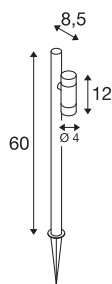

HELIA SLIM Pole

simple, lampadaire d'extérieur à LED, IP65, 2200 K, noir

Avec son design minimaliste et sa surface noire, le lampadaire HELIA SLIM s'intègre naturellement dans n'importe quel environnement extérieur. Alors que la lumière blanc chaud (au choix 2 200 K ou 3 000 K) crée une atmosphère particulièrement agréable, le revêtement de haute qualité permet une utilisation durable (L70B50, 50 000 h), même à proximité du littoral. Grâce à son câble de 1,5 m de long avec fiche Schuko (IP44), l'emplacement de la borne équipée de têtes d'éclairage de 6 W et d'une optique de 38° peut être facilement modifié.

INFORMATIONS TECHNIQUES

N° art.	1011034
Nombre de sorties lumineuses différentes	1
Pivotant ou inclinable	bascule
Code IP	IP65
Classe de résistance aux chocs	IK 03
Résistance au choc	0.35 Joule
Montage	Mobile
Tension nominale primaire	220-240V ~50/60 Hz
Courant / tension secondaire	150 mA
Indice de protection	I
Wattage	6 W
Température ambiante min.	-20 °C
Température ambiante max.	40 °C
Nombre de luminaires sur LS B16A	28
Nombre de luminaires sur LS C16A	59
Hauteur du courant d'appel	10 A
Durée du courant d'appel	300 µs
Température au niveau du verre (sortie de lumière)	60 °C
Lumen	500 lm
Température de couleur	2200 Kelvin
Angle faisceau	38 °
Coloris	noir

Source Lumineuse

CRI	80
Durée de vie	50000 h
Risk Group	1
Largeur	12 cm
Hauteur	60 cm
Profondeur	8.5 cm
Poids net	0.772 kg
Poids brut	0.83 kg