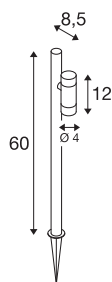

HELIA SLIM Pole

simple, lampadaire d'extérieur à LED, IP65, 2200 K, noir

Avec son design minimaliste et sa surface noire, le lampadaire HELIA SLIM s'intègre naturellement dans n'importe quel environnement extérieur. Alors que la lumière blanc chaud (au choix 2 200 K ou 3 000 K) crée une atmosphère particulièrement agréable, le revêtement de haute qualité permet une utilisation durable (L70B50, 50 000 h), même à proximité du littoral. Grâce à son câble de 1,5 m de long avec fiche Schuko (IP44), l'emplacement de la borne équipée de têtes d'éclairage de 6 W et d'une optique de 38° peut être facilement modifié.

INFORMATIONS TECHNIQUES

Réf.	1011034
Nombre de sorties lumineuses différentes	1
Orientable ou inclinable	bascule
Code IP	IP65
Classe de résistance aux chocs	IK 03
Résistance aux chocs	0.35 Joule
Montage	Mobile
Tension nominale primaire	220-240V ~50/60 Hz
Courant / tension secondaire	150 mA
Classe de protection	I
Puissance en watts	6 W
Température ambiante minimale	-20 °C
Température ambiante maximale	40 °C
Nombre de luminaires sur LS B16A	28
Nombre de luminaires sur LS C16A	59
Hauteur du courant d'appel	10 A
Durée du courant d'appel	300 µs
Température au niveau du verre (sortie de lumière)	60 °C
Lumen	500 lm
Température de couleur	2200 Kelvin
Angle de rayonnement	38 °
Coloris	noir

Source Lumineuse

IRC	80
Durée de vie	50000 h
Risk Group	1
Largeur	12 cm
Hauteur	60 cm
Profondeur	8.5 cm
Poids net	0.772 kg
Poids brut	0.83 kg