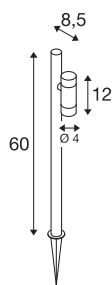

## HELIA SLIM Pole

singola, lampada da esterno a LED, IP65, 2200 K, nera

Con il suo design minimalista e la superficie nera, la lampada da terra HELIA SLIM si integra naturalmente in qualsiasi ambiente esterno. Mentre la luce bianca calda (a scelta 2.200 K o 3.000 K) crea un'atmosfera particolarmente accogliente, il rivestimento di alta qualità ne consente un utilizzo duraturo (L70B50, 50.000 h) anche in prossimità della costa. Grazie al cavo lungo 1,5 m con spina Schuko (IP44), è possibile variare facilmente la posizione della lampada da esterno dotata di teste luminose da 6 W e ottica a 38°.

## DATI TECNICI

Articolo	1011034
Numero di diverse finestre	1
Girevole od orientabile	ribaltabile
Codice IP	IP65
Classe di resistenza all'urto	IK 03
Resistenza all'urto	0.35 Joule
Montaggio	Mobile
Tensione nominale primaria	220-240V ~50/60 Hz
Corrente / tensione secondaria	150 mA
Classe isolamento	I
Wattaggio	6 W
Temperatura ambiente minima	-20 °C
Temperatura ambiente massima	40 °C
Numero di apparecchi a LS B16A	28
Numero di apparecchi a LS C16A	59
Livello di corrente di spunto	10 A
Durata della corrente di spunto	300 µs
Temperatura del vetro (emissione di luce)	60 °C
Lumen	500 lm
Temperatura colore	2200 Kelvin
Angolo di emissione	38 °
Colore	nero

## Sorgente Luminosa

CRI	80
Durata	50000 h
Risk Group	1
Larghezza	12 cm
Altezza	60 cm
Profondità	8.5 cm
Peso netto	0.772 kg
Peso lordo	0.83 kg