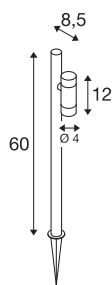

HELIA SLIM Pole

singola, lampada da esterno a LED, IP65, 2200 K, nera

Con il suo design minimalista e la superficie nera, la lampada da terra HELIA SLIM si integra naturalmente in qualsiasi ambiente esterno. Mentre la luce bianca calda (a scelta 2.200 K o 3.000 K) crea un'atmosfera particolarmente accogliente, il rivestimento di alta qualità ne consente un utilizzo duraturo (L70B50, 50.000 h) anche in prossimità della costa. Grazie al cavo lungo 1,5 m con spina Schuko (IP44), è possibile variare facilmente la posizione della lampada da esterno dotata di teste luminose da 6 W e ottica a 38°.

DATI TECNICI

Articolo	1011034
Numero di diverse finestre	1
Girevole od orientabile	ribaltabile
Codice IP	IP65
Classe di resistenza all'urto	IK 03
Resistenza all'urto	0.35 Joule
Montaggio	Mobile
Tensione nominale primaria	220-240V ~50/60 Hz
Corrente / tensione secondaria	150 mA
Classe isolamento	I
Wattaggio	6 W
Temperatura ambiente minima	-20 °C
Temperatura ambiente massima	40 °C
Numero di apparecchi a LS B16A	28
Numero di apparecchi a LS C16A	59
Livello di corrente di spunto	10 A
Durata della corrente di spunto	300 µs
Temperatura del vetro (emissione di luce)	60 °C
Lumen	500 lm
Temperatura colore	2200 Kelvin
Angolo di emissione	38 °
Colore	nero

Sorgente Luminosa

CRI	80
Durata	50000 h
Risk Group	1
Larghezza	12 cm
Altezza	60 cm
Profondità	8.5 cm
Peso netto	0.772 kg
Peso lordo	0.83 kg