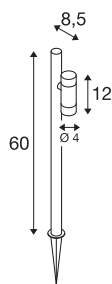

HELIA SLIM Pole

enkel, LED utendørs gulvlampe, IP65, 2200 K, svart

Med sitt minimalistiske design og den svarte overflaten passer HELIA SLIM gulvlampe naturlig inn i alle utendørs-miljøer. Mens det varmhvite lyset (valgfritt 2200 K eller 3000 K) skaper en sørlig behagelig atmosfære, gjør den høykvalitetsbelegget det mulig å bruke den i lang tid (L70B50, 50 000 timer) også i kystnære områder. Plasseringen av pollerlampen, som er utstyrt med 6 W lampekopper og 38° optikk, kan enkelt endres takket være den 1,5 m lange kabelen med Schuko-plugg (IP44).

TEKNISKE DATA

Art.nr.	1011034
Antall ulike lysuttak	1
Drei- og svingbar	vippbar
IP-kode	IP65
Slagfasthetsklasse	IK 03
Slagfasthet	0.35 Joule
Montering	Mobil
Primær merkespenning	220-240V ~50/60 Hz
Sekundær strøm / spenning	150 mA
Kapslingsgrad	I
Systemeffekt	6 W
Minimal omgivelsestemperatur	-20 °C
Maksimal omgivelsestemperatur	40 °C
Antall lys på LS B16A	28
Antall lys på LS C16A	59
Høy innkoblingsstrøm	10 A
Varighet innkoblingsstrøm	300 µs
Temperatur ved glasset (lysutslipp)	60 °C
Lysytelse	500 lm
Lysfargetemperatur	2200 Kelvin
Spredningsvinkel	38 °
Farge	black

Lyskilde

CRI	80
Levetid	50000 h
Risikogruppe	1
Bredde	12 cm
Høyde	60 cm
Dybde	8.5 cm
Nettvekt	0.772 kg
Bruttovekt	0.83 kg