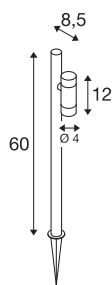

HELIA SLIM Pole

enkel, LED-buitenlamp, IP65, 2200 K, zwart

Met zijn minimalistische design en zwarte oppervlak past de HELIA SLIM staande lamp zich op natuurlijke wijze aan elke buitenomgeving aan. Terwijl het warmwitte licht (naar keuze 2.200 K of 3.000 K) een bijzonder gezellige sfeer uitstraalt, maakt de hoogwaardige coating langdurig gebruik (L70B50, 50.000 uur) mogelijk, zelfs in kustgebieden. Dankzij de 1,5 m lange kabel met geaarde stekker (IP44) kan de locatie van de paalverlichting, die is uitgerust met 6 W-lampkoppen en 38°-optiek, heel eenvoudig worden aangepast.

TECHNISCHE GEGEVENS

Art.nr.	1011034
Aantal verschillende lichtopeningen	1
Draai- of zwenkbaar	kantelbaar
IP-code	IP65
Schokbestendigheidsklasse	IK 03
Schokbestendigheid	0.35 Joule
Montage	mobiel
Primaire nominale spanning	220-240V ~50/60 Hz
Secundaire stroom/spanning	150 mA
Beschermingsklasse	I
Wattage	6 W
minimale omgevingstemperatuur	-20 °C
maximale omgevingstemperatuur	40 °C
Aantal armaturen bij LS B16A	28
Aantal armaturen bij LS C16A	59
Niveau van inschakelstroom	10 A
Duur van inschakelstroom	300 µs
Temperatuur bij glas (lichtemissie)	60 °C
Lumen	500 lm
Lichtkleurtemperatuur	2200 Kelvin
Stralingshoek	38 °
Kleur	zwart

Lichtbron

CRI	80
Levensduur	50000 h
Risk Group	1
Breedte	12 cm
Hoogte	60 cm
Diepte	8.5 cm
Nettogewicht	0.772 kg
Brutogewicht	0.83 kg