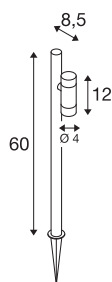

## HELIA SLIM Pole

enkel, LED-buitenlamp, IP65, 2200 K, zwart

Met zijn minimalistische design en zwarte oppervlak past de HELIA SLIM staande lamp zich op natuurlijke wijze aan elke buitenomgeving aan. Terwijl het warmwitte licht (naar keuze 2.200 K of 3.000 K) een bijzonder gezellige sfeer uitstraalt, maakt de hoogwaardige coating langdurig gebruik (L70B50, 50.000 uur) mogelijk, zelfs in kustgebieden. Dankzij de 1,5 m lange kabel met geaarde stekker (IP44) kan de locatie van de paalverlichting, die is uitgerust met 6 W-lampkoppen en 38°-optiek, heel eenvoudig worden aangepast.

## TECHNISCHE SPECIFICATIES

Art.nr.	1011034
Aantal verschillende lichtopeningen	1
Draai- of kantelbaar	kantelbaar
IP-code	IP65
Slagvastheidsklasse	IK 03
Slagvastheid	0.35 Joule
Montage	Mobiel
Primaire nominale spanning	220-240V ~50/60 Hz
Secundaire stroom / spanning	150 mA
Veiligheidsklasse	I
Wattage	6 W
minimale omgevingstemperatuur	-20 °C
maximale omgevingstemperatuur	40 °C
Aantal armaturen bij LS B16A	28
Aantal armaturen bij LS C16A	59
Niveau van inschakelstroom	10 A
Duur van inschakelstroom	300 µs
Temperatuur bij glas (lichtemissie)	60 °C
Lumen	500 lm
Lichtkleurtemperatuur	2200 Kelvin
Stralingshoek	38 °
Kleur	zwart

## Lichtbron

<b>CRI</b>	80
<b>Levensduur</b>	50000 h
<b>Risk Group</b>	1
<b>Breedte</b>	12 cm
<b>Hoogte</b>	60 cm
<b>Diepte</b>	8.5 cm
<b>Nettogewicht</b>	0.772 kg
<b>Brutogewicht</b>	0.83 kg