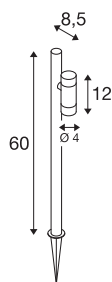

HELIA SLIM Pole

simples, luminária de pé LED para exterior, IP65, 2200 K, preta

Com o seu design minimalista e superfície preta, o candeeiro de pé HELIA SLIM adapta-se naturalmente a qualquer ambiente exterior. Enquanto a luz branca quente (opcionalmente 2200 K ou 3000 K) cria uma atmosfera particularmente acolhedora, o revestimento de alta qualidade permite uma utilização duradoura (L70B50, 50 000 h), mesmo perto da costa. A localização do poste de iluminação, equipado com cabeças de 6 W e ótica de 38°, pode ser facilmente alterada graças ao cabo de 1,5 m com ficha Schuko (IP44).

DADOS TÉCNICOS

Ref. n.º	1011034
Número de diferentes saídas de luz	1
Giratório ou Articulável	basculante
IP Code	IP65
Classe de resistência ao impacto	IK 03
Resistência ao impacto	0.35 Joule
Montagem	Móvel
Tensão nominal primária	220-240V ~50/60 Hz
Corrente / Tensão secundária	150 mA
Classe de proteção	I
Potência	6 W
temperatura ambiente mínima	-20 °C
temperatura ambiente máxima	40 °C
Número de luminárias no LS B16A	28
Número de luminárias no LS C16A	59
Nível de corrente de irrupção	10 A
Duração da corrente de irrupção	300 µs
Temperatura no vidro (emissão de luz)	60 °C
Lúmen	500 lm
Temperatura de cor da luz	2200 Kelvin
Ângulo de feixe	38 °
Cor	preto

Fonte de luz

CRI	80
Vida útil	50000 h
Risk Group	1
Largura	12 cm
Altura	60 cm
Profundidade	8.5 cm
Peso líquido	0.772 kg
Peso bruto	0.83 kg