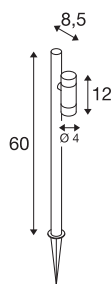

HELIA SLIM Pole

enojna, LED zunanja stoječa svetilka, IP65, 2200 K, črna

S svojim minimalističnim dizajnom in črno površino se stoječa svetilka HELIA SLIM naravno prilega v vsako zunanjo okolico. Medtem ko toplo bela svetloba (po izbiri 2.200 K ali 3.000 K) ustvarja posebno prijetno vzdušje, visokokakovostni premaz omogoča dolgotrajno uporabo (L70B50, 50.000 h) tudi v bližini obale. Lokacijo svetilke, opremljene s 6-vatnimi svetilnimi glavami in 38° optiko, je mogoče enostavno spreminjati zahvaljujoč 1,5 m dolgemu kablu s Schuko vtičem (IP44).

TEHNIČNI PODATKI

Št. art.	1011034
Število različnih svetlobnih rež	1
Vrtljivo ali nagibno	preklapljiv
IP koda	IP65
Kategorija odpornosti proti udarcem	IK 03
Odpornost proti udaru	0.35 Joule
Montaža	Mobilno
Primarna nazivna napetost	220-240V ~50/60 Hz
Sekundarni tok / napetost	150 mA
Zaščitni razred	I
El. moč	6 W
minimalna temperatura okolja	-20 °C
maksimalna temperatura okolja	40 °C
Število svetilk pri LS B16A	28
Število svetilk na LS C16A	59
Raven zagonskega toka	10 A
Trajanje zagonskega toka	300 µs
Temperatura pri steklu (oddajanje svetlobe)	60 °C
Lumini	500 lm
Barvna temperatura	2200 Kelvin
Kot sevanja	38 °
Barva	črna

Svetlobnega Vira

CRI	80
Življenjska doba	50000 h
Risk Group	1
Širina	12 cm
Višina	60 cm
Globina	8.5 cm
Neto teža	0.772 kg
Bruto teža	0.83 kg