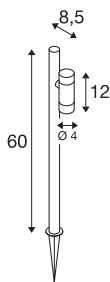

HELIA SLIM Pole

enkel, LED-utomhusst ende lampa, IP65, 2200 K, svart

Med sin minimalistiska design och svarta yta passar HELIA SLIM-golvlampan naturligt in i alla utomhusmilj er. Medan det varmvita ljuset (valfritt 2 200 K eller 3 000 K) skapar en s arskilt behaglig atmosf r, g r den h gkvalitativa belysningen det m jligt att anv nda lampan under l ng tid (L70B50, 50 000 h)  ven i kustn ra milj er. Tack vare den 1,5 m l nga kabeln med jordad kontakt (IP44) kan placeringen av pollarbelysningen, som  r utrustad med 6 W-ljusk llor och 38 -optik, enkelt varieras.