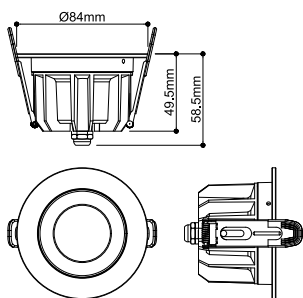

## DOWNLIGHT P

84 12 HG 830 60 ML DALI WH IP54

Nenápadné a univerzálně použitelné: zápusťné svítidlo UNIVERSAL DOWNLIGHT PHASE vytváří svým úzkým vyzařovacím úhlem 38 stupňů cílené světlo. Díky stupni krytí IP 65 je dobře chráněno proti nepřízní počasí a dokonce i proti stříkající vodě. Teplota barvy (2700/3000/4000/6500 K) se nastaví pomocí CCT spínače ještě před instalací. Vysoká hodnota CRI nad 90 zaručuje věrné vykreslení barev. A díky rychlospojovacímu boxu lze downlight také rychle a snadno nainstalovat. Můžete též použít samostatně dostupný dekorační kroužek, který je dostupný v bílé, černé, zlaté nebo chromové barvě.

## TECHNICKÁ DATA

Č. výrobku	1011289
Kód IP	IP20/IP54
Třída rázové pevnosti	IK 08
Stmívatelné	Áno
Technologie stmívání	DALI
Primární jmenovité napětí	220-240V ~50/60 Hz
Sekundární proud / napětí	150/200 mA
Třída ochrany	II
Příkon	6 W
Minimální teplota prostředí	-20 °C
Maximální teplota prostředí	40 °C
Počet svítidel na LS B16A	36
Počet svítidel na LS C16A	60
Úroveň rozběhového proudu	7.9 A
Doba trvání rozběhového proudu	2.6 μs
Lumen	520 / 1450 lm
Teplota barvy světla	3000 Kelvin
Úhel záření	60 °
Barva	bílá
CRI	80
Hloubka	5.7 cm
Průměr	8.6 cm

## Světelného Zdroje

2544945	
---------	---

Hmotnost netto	0.35 kg
Celková hmotnost	0.43 kg