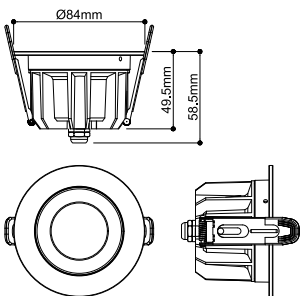

DOWNLIGHT P

84 12 HG 830 60 ML DALI WH IP54

Huomaamaton ja yleispätevä: UNIVERSAL DOWN-LIGHT PHASE -upotettava valaisin tuottaa kohdennettua valoa kapealla 38 asteen valokulmallaan. IP 65 -suojaluokituksen ansiosta se on suojattu kaikkia sääolosuhteita ja jopa vesisuihkua vastaan. Valon väriä voidaan valita ennen asennusta CCT-kytkimellä (2700/3000/4000/6500 K). Todentuntuinen värintoisto saavutetaan yli 90 CRI:n ansiosta. Pikaliitäntäkotelon ansiosta alavalon on myyjäis nopea ja helppo asentaa. Voit käyttää myös erikseen saatavaa koristerengasta, joka on saatavana valkoisena, mustana, kultaisena tai kromattuna.

TEKNISET TIEDOT

Art. Nro.	1011289
IP-koodi	IP20/IP54
Iskunkestävyysluokka	IK 08
Himmennettävä	Kyllä
Himmennystekniikka	DALI
Ensisijainen nimellisjännite	220-240V ~50/60 Hz
Toissijainen virta/jännite	150/200 mA
Suojaluokka	II
Teho	6 W
Ympäristön vähimmäislämpötila	-20 °C
Ympäristön enimmäislämpötila	40 °C
LS B16A -valaisimien lukumäärä	36
LS C16A:n valaisimien lukumäärä	60
Virtavirran taso	7.9 A
Sysäysvirran kesto	2.6 µs
Lumen	520 / 1450 lm
Valon värilämpötila	3000 Kelvin
Sädekulma	60 °
väri	valkoinen
CRI	80
Syvyys	5.7 cm
halkaisija	8.6 cm

Valonlähteet

2544945		Nettopaino	0.35 kg
		Bruttopaino	0.43 kg