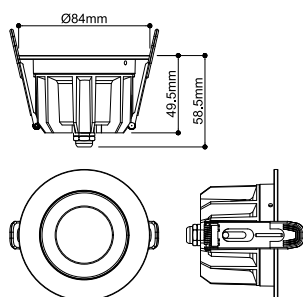

## DOWNLIGHT P

84 12 HG 830 60 ML DALI WH IP54

Onopvallend en universeel inzetbaar: De UNIVERSAL DOWNLIGHT PHASE inbouwarmatuur biedt met een nauwe stralingshoek van 38 graden een doelgericht licht. Dankzij de beschermingsklasse IP 65 is deze bovendien beschermd tegen elk soort weer en zelfs tegen waterstralen. De kleurtemperatuur kan vóór de installatie gekozen worden via de CCT-switch (2700/3000/4000/6500 K). Een natuurgetrouwe kleurweergave wordt bereikt door de CRI van meer dan 90. En dankzij de Quick Connector Box kan de downlight ook snel en eenvoudig gemonteerd worden. Gebruik ook de afzonderlijk verkrijgbare decoratieve ring, die beschikbaar is in het wit, zwart, goud of chroom.

## TECHNISCHE GEGEVENS

Art.nr.	1011289
IP-code	IP20/IP54
Schokbestendigheidsklasse	IK 08
dimbaar	Ja
Dimtechnologie	DALI
Primaire nominale spanning	220-240V ~50/60 Hz
Secundaire stroom/spanning	150/200 mA
Beschermingsklasse	II
Wattage	6 W
minimale omgevingstemperatuur	-20 °C
maximale omgevingstemperatuur	40 °C
Aantal armaturen bij LS B16A	36
Aantal armaturen bij LS C16A	60
Niveau van inschakelstroom	7.9 A
Duur van inschakelstroom	2.6 µs
Lumen	520 / 1450 lm
Lichtkleurtemperatuur	3000 Kelvin
Stralingshoek	60 °
Kleur	wit
CRI	80
Diepte	5.7 cm
Diameter	8.6 cm

## Lichtbron

2544945		<b>Nettogewicht</b>	0.35 kg
		<b>Brutogewicht</b>	0.43 kg