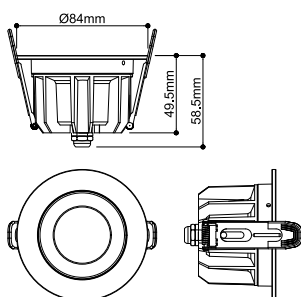

DOWNLIGHT P

84 12 HG 830 60 ML DALI WH IP54

Onopvallend en universeel inzetbaar: de UNIVERSAL DOWNLIGHT FASE inbouwarmatuur zorgt met zijn smalle stralingshoek van 38 graden voor gericht licht. Dankzij beschermingsgraad IP65 is hij goed beschermd in alle weersomstandigheden en zelfs tegen waterstralen. Via de CCT-switch kan de lichtkleurtemperatuur voorafgaande aan de installatie geselecteerd worden (2700/3000 K). De CRI van meer dan 90 zorgt voor een natuurgetrouwe kleurweergave. En dankzij de Quick Connector Box is de inbouwspot ook nog snel en eenvoudig te installeren. U kunt ook de apart verkrijgbare decoring gebruiken, die in wit, zwart, goud of chroom verkrijgbaar is.

TECHNISCHE SPECIFICATIES

Art.nr.	1011289
IP-code	IP20/IP54
Slagvastheidsklasse	IK 08
Dimbaar	Ja
Dimtechniek	DALI
Primaire nominale spanning	220-240V ~50/60 Hz
Secundaire stroom / spanning	150/200 mA
Veiligheidsklasse	II
Wattage	6 W
minimale omgevingstemperatuur	-20 °C
maximale omgevingstemperatuur	40 °C
Aantal armaturen bij LS B16A	36
Aantal armaturen bij LS C16A	60
Niveau van inschakelstroom	7.9 A
Duur van inschakelstroom	2.6 µs
Lumen	520 / 1450 lm
Lichtkleurtemperatuur	3000 Kelvin
Stralingshoek	60 °
Kleur	wit
CRI	80
Diepte	5.7 cm
Diameter	8.6 cm

Lichtbron

2544945	
---------	---

Nettogewicht	0.35 kg
Brutogewicht	0.43 kg