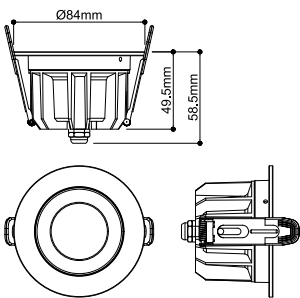

## DOWNLIGHT P

84 12 HG 830 60 ML DALI WH IP54

Nevpadljiva in univerzalno uporabna: vgradna svetilka UNIVERSAL DOWNLIGHT PHASE ustvarja usmerjeno svetlobo s svojim ozkim kotom snopa svetlobe pri 38 stopinjah. Zahvaljujoč razredu zaščite IP65 je svetilka zaščiten pred vremenskimi vplivi in curki vode. Barvno temperaturo (2700/3000/4000/6500 K) lahko izberete s stikalom CCT pred montažo svetilke. Visoka vrednost CRI nad 90 poskrbi za naravno barvno reprodukcijo. Zahvaljujoč škatli za hitri priklop lahko svetilko hitro in enostavno namestite. Ločeno lahko uporabite tudi dobavljen okrasni obroč, ki je na voljo v beli, črni, zlati ali kromirani različici.

## TEHNIČNI PODATKI

Št. art.	1011289
IP koda	IP20/IP54
Kategorija odpornosti proti udarcem	IK 08
Možnost zatemnitve	Da
Tehnologija zatemnitve	DALI
Primarna nazivna napetost	220-240V ~50/60 Hz
Sekundarni tok / napetost	150/200 mA
Zaščitni razred	II
El. moč	6 W
minimalna temperatura okolja	-20 °C
maksimalna temperatura okolja	40 °C
Število svetilk pri LS B16A	36
Število svetilk na LS C16A	60
Raven zagonskega toka	7.9 A
Trajanje zagonskega toka	2.6 μs
Lumini	520 / 1450 lm
Barvna temperatura	3000 Kelvin
Kot sevanja	60 °
Barva	bela
CRI	80
Globina	5.7 cm
Premer	8.6 cm

## Svetlobnega Vira

2544945	
---------	---

<b>Neto teža</b>	0.35 kg
<b>Bruto teža</b>	0.43 kg