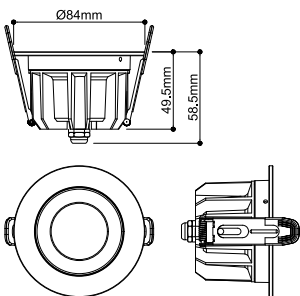

DOWNLIGHT P

84 12 HG 830 60 ML DALI WH IP54

Diskret och universell: Denna infällda armatur UNIVERSAL DOWNLIGHT PHASE genererar genom sin smala spridningsvinkel på 38 grad ett punktriktat ljus. Med skyddsklassen IP 65 är lampan skyddad mot allt slags väder och även stänkvatten. Ljusstämtemperaturen väljs via CCT-brytare (2 700/3 000/4 000/6 000 K) före installationen. Lampans CRI på över 90 ger en naturtrogen färgåtergivning. Och med sin Quick Connector Box är denna downlight enkel och snabb att installera. Du kan också använda en dekoring (säljs separat) i vitt, svart, guld eller krom.

| | |
|----------------------------------|--------------------|
| Art. Nej. | 1011289 |
| IP-kod | IP20/IP54 |
| Klass för slagtålighet | IK 08 |
| Teknik för dimning | DALI |
| Primär nominell spänning | 220-240V ~50/60 Hz |
| Sekundär ström/spänning | 150/200 mA |
| Skyddsklass | II |
| Watt | 6 W |
| Minsta omgivningstemperatur | -20 °C |
| Maximal omgivningstemperatur | 40 °C |
| Antal armaturer på LS B16A | 36 |
| Antal armaturer på LS C16A | 60 |
| Nivå för inkopplingsström | 7.9 A |
| Inkopplingsströmmens varaktighet | 2.6 µs |
| Lumen | 520 / 1450 lm |
| Ljusets färgtemperatur | 3000 Kelvin |
| Strålningsvinkel | 60 ° |
| Färg | vit |
| CRI | 80 |
| Djup | 5.7 cm |
| Diameter | 8.6 cm |
| Netto vikt | 0.35 kg |

| | |
|---------|--|
| 2544945 |  A small icon for energy labeling, showing a green arrow pointing right with the letters 'A' and 'G' inside a square. |
|---------|--|

| | |
|-------------------|---------|
| Bruttovikt | 0.43 kg |
|-------------------|---------|