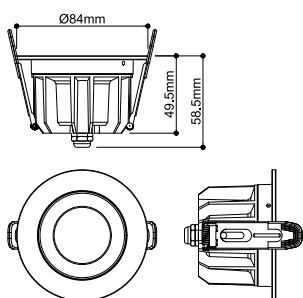

DOWNLIGHT P

84 12 HG 830 60 ML WH IP54

Nenápadné a univerzálně použitelné: zápusťné svítidlo UNIVERSAL DOWNLIGHT PHASE vytváří svým úzkým vyzařovacím úhlem 38 stupňů cílené světlo. Díky stupni krytí IP 65 je dobře chráněno proti nepřízní počasí a dokonce i proti stříkající vodě. Teplota barvy (2700/3000/4000/6500 K) se nastaví pomocí CCT spínače ještě před instalací. Vysoká hodnota CRI nad 90 zaručuje věrné vykreslení barev. A díky rychlospojovacímu boxu lze downlight také rychle a snadno nainstalovat. Můžete též použít samostatně dostupný dekorativní kroužek, který je dostupný v bílé, černé, zlaté nebo chromové barvě.

TECHNICKÁ DATA

| | |
|--------------------------------|--------------------|
| Č. výrobku | 1011290 |
| Kód IP | IP20/IP54 |
| Třída rázové pevnosti | IK 08 |
| Primární jmenovité napětí | 220-240V ~50/60 Hz |
| Sekundární proud / napětí | 150/200 mA |
| Třída ochrany | II |
| Příkon | 6 W |
| Minimální teplota prostředí | -20 °C |
| Maximální teplota prostředí | 40 °C |
| Počet svítidel na LS B16A | 36 |
| Počet svítidel na LS C16A | 60 |
| Úroveň rozběhového proudu | 7.9 A |
| Doba trvání rozběhového proudu | 2.6 μs |
| Lumen | 530 / 1470 lm |
| Teplota barvy světla | 3000 Kelvin |
| Úhel záření | 60 ° |
| Barva | bílá |
| CRI | 80 |
| Hloubka | 5.7 cm |
| Průměr | 8.6 cm |
| Hmotnost netto | 0.35 kg |
| Celková hmotnost | 0.43 kg |