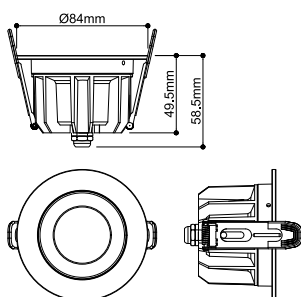

DOWNLIGHT P

84 12 HG 830 60 ML WH IP54

Unauffällig und universell einsetzbar: Die UNIVERSAL DOWNLIGHT PHASE Einbauleuchte erzeugt mit ihrem engen Abstrahlwinkel von 38 Grad ein zielgerichtetes Licht. Dabei ist sie dank Schutzart IP 65 vor jedem Wetter und sogar Strahlwasser geschützt. Via CCT-Switch ist die Lichtfarbtemperatur vor der Installation wählbar (2700/3000/4000/6500 K). Eine naturgetreue Farbwiedergabe wird durch den CRI über 90 erreicht. Und durch die Quick Connector Box ist das Downlight auch noch schnell und einfach installiert. Nutzen Sie auch den separat erhältlichen Dekoring, der in Weiß, Schwarz, Gold oder Chrom verfügbar ist.

TECHNISCHE DATEN

Art. Nr.	1011290
IP Code	IP20/IP54
Schlagfestigkeitsklasse	IK 08
Primäre Nennspannung	220-240V ~50/60 Hz
Sekundär Strom / Spannung	150/200 mA
Schutzklasse	II
Wattage	6 W
minimale Umgebungstemperatur	-20 °C
maximale Umgebungstemperatur	40 °C
Anzahl Leuchten an LS B16A	36
Anzahl Leuchten an LS C16A	60
Höhe Einschaltstrom	7.9 A
Dauer Einschaltstrom	2.6 µs
Lumen	530 / 1470 lm
Lichtfarbtemperatur	3000 Kelvin
Abstrahlwinkel	60 °
Farbe	weiss
CRI	80
Tiefe	5.7 cm
Durchmesser	8.6 cm
Nettogewicht	0.35 kg
Bruttogewicht	0.43 kg