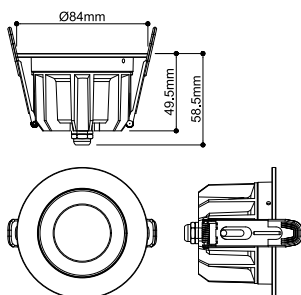

## DOWNLIGHT P

84 12 HG 830 60 ML WH IP54

Unauffällig und universell einsetzbar: Die UNIVERSAL DOWNLIGHT PHASE Einbauleuchte erzeugt mit ihrem engen Abstrahlwinkel von 38 Grad ein zielgerichtetes Licht. Dabei ist sie dank Schutzart IP 65 vor jedem Wetter und sogar Strahlwasser geschützt. Via CCT-Switch ist die Lichtfarbtemperatur vor der Installation wählbar (2700/3000/4000/6500 K). Eine naturgetreue Farbwiedergabe wird durch den CRI über 90 erreicht. Und durch die Quick Connector Box ist das Downlight auch noch schnell und einfach installiert. Nutzen Sie auch den separat erhältlichen Dekoring, der in Weiß, Schwarz, Gold oder Chrom verfügbar ist.

## TECHNISCHE DATEN

Art. Nr.	1011290
IP Code	IP20/IP54
Schlagfestigkeitsklasse	IK 08
Primäre Nennspannung	220-240V ~50/60 Hz
Sekundär Strom / Spannung	150/200 mA
Schutzklasse	II
Wattage	6 W
minimale Umgebungstemperatur	-20 °C
maximale Umgebungstemperatur	40 °C
Anzahl Leuchten an LS B16A	36
Anzahl Leuchten an LS C16A	60
Höhe Einschaltstrom	7.9 A
Dauer Einschaltstrom	2.6 µs
Lumen	530 / 1470 lm
Lichtfarbtemperatur	3000 Kelvin
Abstrahlwinkel	60 °
Farbe	weiss
CRI	80
Tiefe	5.7 cm
Durchmesser	8.6 cm
Nettogewicht	0.35 kg
Bruttogewicht	0.43 kg