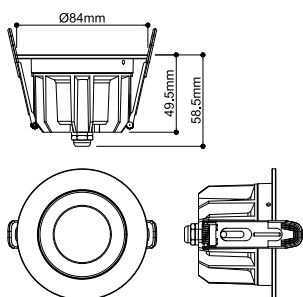

DOWNLIGHT P

84 12 HG 830 60 ML WH IP54

Discreta y de aplicación universal: la luminaria empotrable UNIVERSAL DOWNLIGHT PHASE emite una luz dirigida gracias a su estrecho ángulo de apertura de 38 grados. Al mismo tiempo, está protegida contra cualquier tiempo atmosférico e incluso contra los chorros de agua gracias al grado de protección IP 65. Se puede seleccionar la temperatura del color de la luz antes de la instalación (2700/3000/4000/6500 K) a través del interruptor CCT. A través del CRI superior a 90 se consigue una reproducción cromática realista. Y gracias a la Quick Connector Box, la «downlight» se instala también de forma rápida y sencilla. Utilice también el anillo decorativo disponible por separado, que está disponible en blanco, negro, dorado o cromado.

Datos técnicos

Art. N.º	1011290
Código IP	IP20/IP54
Clase de resistencia al impacto	IK 08
Voltaje nominal primario	220-240V ~50/60 Hz
Corriente eléctrica / Tensión secundaria	150/200 mA
Clase de protección	II
Potencia	6 W
Temperatura ambiente mínima	-20 °C
Temperatura ambiente máxima	40 °C
Número de luminarias en LS B16A	36
Número de luminarias en LS C16A	60
Nivel de corriente de entrada	7.9 A
Duración de la corriente de entrada	2.6 µs
Flujo luminoso	530 / 1470 lm
Temperatura del color de la luz	3000 Kelvin
Semiángulo de dispersión	60 °
Color	blanco
IRC	80
Profundidad	5.7 cm
Diámetro	8.6 cm
Peso neto	0.35 kg
Peso bruto	0.43 kg