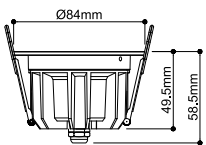

TEKNISEET TIEDOT

Art. Nro.	1011290
IP-koodi	IP20/IP54
Iskunkestävyysluokka	IK 08
Ensisijainen nimellisjännite	220-240V ~50/60 Hz
Toissijainen virta/jännite	150/200 mA
Suojausluokka	II
Teho	6 W
Ympäristön vähimmäislämpötila	-20 °C
Ympäristön enimmäislämpötila	40 °C
LS B16A -valaisimien lukumäärä	36
LS C16A:n valaisimien lukumäärä	60
Virtavirran taso	7.9 A
Sysäysvirran kesto	2.6 µs
Lumen	530 / 1470 lm
Valon värilämpötila	3000 Kelvin
Sädekulma	60 °
väri	valkoinen
CRI	80
Syvyys	5.7 cm
halkaisija	8.6 cm
Nettopaino	0.35 kg
Bruttopaino	0.43 kg