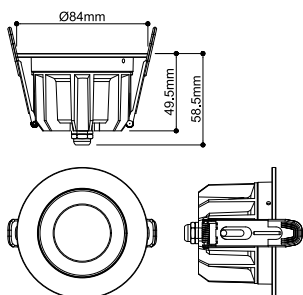

DOWNLIGHT P

84 12 HG 830 60 ML WH IP54

Impiego discreto e universale: la lampada da incasso UNIVERSAL DOWNLIGHT PHASE con il suo angolo di emissione stretto di 38 gradi genera una luce funzionale. Grazie alla classe di protezione IP 65, è protetta al meglio dagli agenti atmosferici e persino dai getti d'acqua. Tramite lo switch CCT è possibile regolare la temperatura di colore (2700/3000/4000/6500 K) prima dell'installazione. Il CRI elevato maggiore di 90 garantisce una resa cromatica naturale. Inoltre, grazie alla Quick Connector Box, la Downlight è facile e veloce da installare. Approfittate anche dell'anello decorativo, venduto separatamente, disponibile in bianco, nero, oro o cromo.

DATI TECNICI

Articolo	1011290
Codice IP	IP20/IP54
Classe di resistenza all'urto	IK 08
Tensione nominale primaria	220-240V ~50/60 Hz
Corrente / tensione secondaria	150/200 mA
Classe isolamento	II
Wattaggio	6 W
Temperatura ambiente minima	-20 °C
Temperatura ambiente massima	40 °C
Numero di apparecchi a LS B16A	36
Numero di apparecchi a LS C16A	60
Livello di corrente di spunto	7.9 A
Durata della corrente di spunto	2.6 µs
Lumen	530 / 1470 lm
Temperatura colore	3000 Kelvin
Angolo di emissione	60 °
Colore	bianco
CRI	80
Profondità	5.7 cm
Diametro	8.6 cm
Peso netto	0.35 kg
Peso lordo	0.43 kg