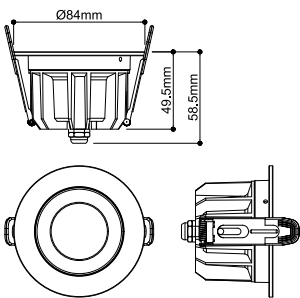

DOWNLIGHT P

84 12 HG 830 60 ML WH IP54

Diskret og universelt anvendbar: UNIVERSAL DOWN-LIGHT PHASE innfelt downlight danner med sin smale spredningsvinkel på 38 grader et målrettet lys. Takket være beskyttelsesgrad IP 65 er den beskyttet mot vær og vind og til og med mot vannsprut. Lysfargetemperaturen (2700/3000/4000/6500 K) kan via CCT-bryter velges for installeringen. En naturtro fargegjengivelse oppnås ved dens CRI på over 90. Og ved hjelp av Quick Connector Box kan downlighten installeres raskt og enkelt. Du kan også bestille frontring, som finnes i hvit, sort, gull, matt gull eller krom, i rund eller firkantet utførelse.

TEKNISKE DATA

Art.nr.	1011290
IP-kode	IP20/IP54
Slagfasthetsklasse	IK 08
Primær merkespenning	220-240V ~50/60 Hz
Sekundær strøm / spenning	150/200 mA
Kapslingsgrad	II
Systemeffekt	6 W
Minimal omgivelsestemperatur	-20 °C
Maksimal omgivelsestemperatur	40 °C
Antall lys på LS B16A	36
Antall lys på LS C16A	60
Høy innkoblingsstrøm	7.9 A
Varighet innkoblingsstrøm	2.6 µs
Lysytelse	530 / 1470 lm
Lysfargetemperatur	3000 Kelvin
Spredningsvinkel	60 °
Farge	white
CRI	80
Dybde	5.7 cm
Diameter	8.6 cm
Nettvekt	0.35 kg
Bruttovekt	0.43 kg