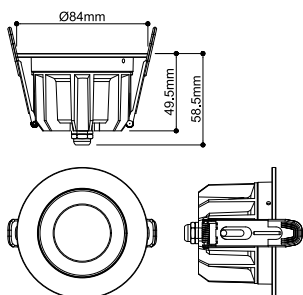

DOWNLIGHT P

84 12 HG 830 60 ML WH IP54

Onopvallend en universeel inzetbaar: De UNIVERSAL DOWNLIGHT PHASE inbouwarmatuur biedt met een nauwe stralingshoek van 38 graden een doelgericht licht. Dankzij de beschermingsklasse IP 65 is deze bovendien beschermd tegen elk soort weer en zelfs tegen waterstralen. De kleurtemperatuur kan vóór de installatie gekozen worden via de CCT-switch (2700/3000/4000/6500 K). Een natuurgetrouwe kleurweergave wordt bereikt door de CRI van meer dan 90. En dankzij de Quick Connector Box kan de downlight ook snel en eenvoudig gemonteerd worden. Gebruik ook de afzonderlijk verkrijgbare decoratieve ring, die beschikbaar is in het wit, zwart, goud of chroom.

TECHNISCHE GEGEVENS

Art.nr.	1011290
IP-code	IP20/IP54
Schokbestendigheidsklasse	IK 08
Primaire nominale spanning	220-240V ~50/60 Hz
Secundaire stroom/spanning	150/200 mA
Beschermingsklasse	II
Wattage	6 W
minimale omgevingstemperatuur	-20 °C
maximale omgevingstemperatuur	40 °C
Aantal armaturen bij LS B16A	36
Aantal armaturen bij LS C16A	60
Niveau van inschakelstroom	7.9 A
Duur van inschakelstroom	2.6 µs
Lumen	530 / 1470 lm
Lichtkleurtemperatuur	3000 Kelvin
Stralingshoek	60 °
Kleur	wit
CRI	80
Diepte	5.7 cm
Diameter	8.6 cm
Nettogewicht	0.35 kg
Brutogewicht	0.43 kg